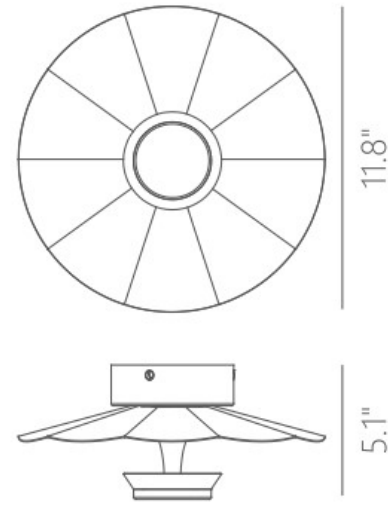

## ORDERING INFORMATION

Model	Finish	Material	Electrical	CCT
1 - DZ-131271-AB	1 - Antique Brass	1 - Steel	1 - 120V	1 - 3000K

### DIMENSIONAL INFORMATION

<b>Dia</b>	11.8
<b>Depth</b>	5.1